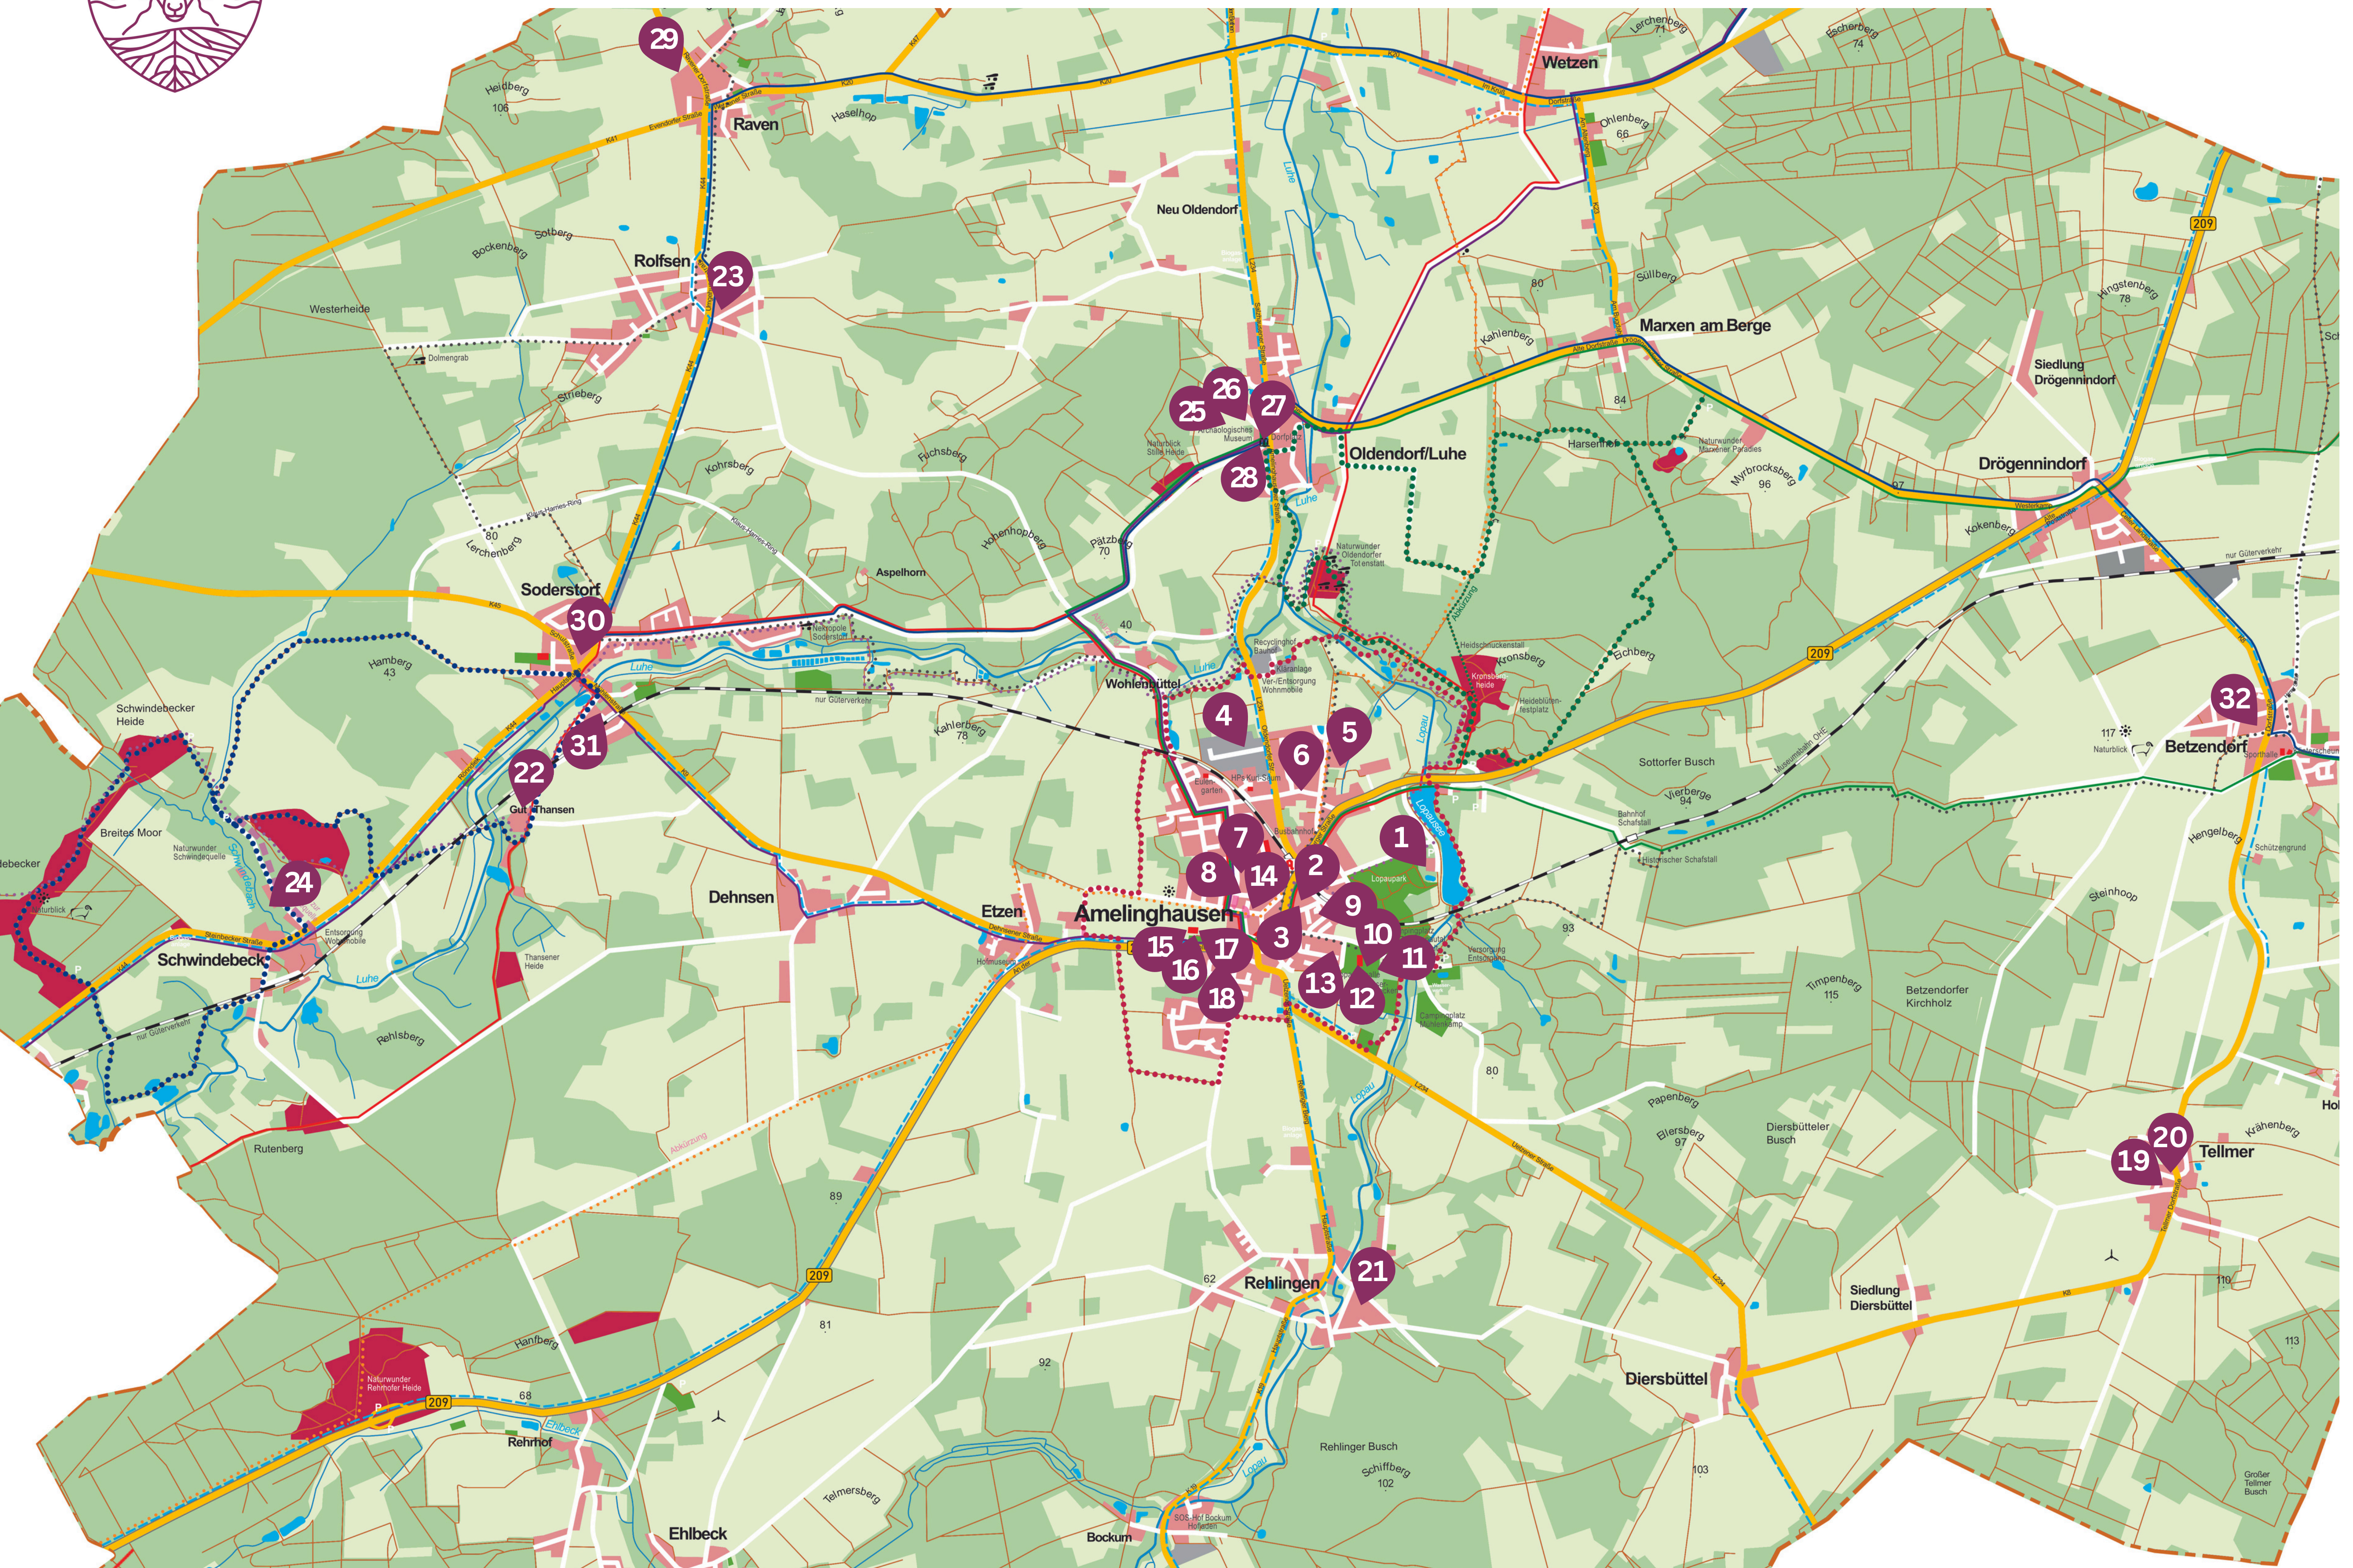

Landkarte zur Goldene Landpartie

1. **Frühshoppen mit Blasmusik 11-13Uhr** - Die Fidelen Lopautaler - Café Seestübchen, Amelinghausen
2. **“Bock auf Schnucki”**: **Holzschafe gestalten, Treckerkutschfahrt und Bastelaktion für Kinder** - RegioKult e.V. - Pferdewiese Gabers, Amelinghausen
3. **Blasorchesterauftritt** - Blasorchester MTV Amelinghausen - Pferdewiese Garbers, Amelinghausen (15-16:30Uhr)
4. **Tag der offenen Tür** - Tischlerei SOS Hof Bockum - Oldendorfer Straße, Amelinghausen
5. **Bauckhof**- Bauckhof, Amelinghausen
6. **50 Jahre plattdeutsches Theater, 50 Jahre Sottorf, Getränke** - Theatergruppe der Heideböcke - Hof Petersen, Im Dorfe 2, Amelinghausen
7. **Tag der offenen Tür der Freiwilligen Feuerwehr Amelinghausen** - An'n Sprüttenhus 5, Amelinghausen
8. **“Europa bunt - von Ländern, Menschen und Geschichten” Reisereportage, Cafeteria, Verlosungen** - Hans Hedder Bürgerstiftung/Unser Lädchen e.V. - Amelinghaus
9. **Offene Werkstatt und Verkauf “Kreatives aus Schrott”** - Hermann Chodzinski - Koppelweg 3, Amelinghausen
10. **Kinderolympiade** - MTV und TC Amelinghausen - Tennisplatz, Amelinghausen (13-15Uhr)
11. **Sommersause für Kinder** - Geschäftsbereich Bildung und Soziales - Lopautalhalle, Amelinghausen
12. Vorstellung des FC Heidetal (Fußballjugend, Herrenfußball, Schiedsrichter) - FC Heidetal - Sportplatz “Zum Lopautal”
13. **Boule-Tunier** - Seniorentreff Amelinghausen e.V. - Mehrgenerationenpark, Amelinghausen
14. **Infos zu Bienen und Produkten aus der Imkerei, Honigverkauf, Kaffee, Muffins** - David Krause - Jungfernstieg 8, Amelinghausen
15. **Infostand DRK** - Hippolitkirche, Amelinghausen
16. **Infostand SoVD mit Glücksrad** - Hippolitkirche, Amelinghausen
17. **Rikschatour** - PiA e.V. - ab Hippolitkirche, Amelinghausen
18. **Chorauftritt** - Heidesänger - Grätsch's Gasthaus, Amelinghausen
19. **Gemeinschaftsaktion der Freiwilligen Feuerwehr Tellmer** - Dorfplatz Tellmer
20. **Geselligkeit für Jung und Alt** - Dorfverein Tellmer - Dorfplatz Hanstedter Weg Tellmer
21. **Offenes Atelier mit Kunstaustellung und Lesung** - H.A. Finke, J. Kulp, I. Gottschlich - Dorfgemeinschaftshaus, Rehlingen (14-19Uhr)
22. **BBQ, Getränke und spaßiger Eventbaustein** - Gut Thansen, Soderstorf
23. **“Das Laedchen” hat geöffnet** - Umgehungsstraße/auf dem Hof von Firma Schaefer - Soderstorf
24. **Lila Laune Picknick bei Musik und Outdoorspielen** - Frau Harms Kaffeehaus, Schwindebeck
25. **Yogastunde für Anfänger** - Nicole Dahle - Dörphus, Oldendorf (11-12Uhr)
26. **Tag der offenen Tür; Präsentation und Ausprobieren der sportlichen Disziplinen der Feuerwehr und des Schützenvereins Oldendorf/Luhe** - Schützenhaus Oldendorf/L. (ab 11:30Uhr)
27. **Chorauftritt** - Gemischter Chor Amelinghausen e.V. - Museum, Oldendorf/Luhe
28. **Tag der offenen Tür des Museums Oldendorf** - Museum Oldendorf/L.
29. **Garten-Café und Ausstellung “Dreierlei”** - Kamelottas Café, Raven
30. **“Soderstorfer Vielfalt”** - Kunsthandwerkermarkt, Mitmach-Musik, Feuerwehr zum Anfassen, Imbiss Flohmarkt, Lichtpunktschießen, Rikschatouren, Kaffee, Kuchen, Kinderschminken - Zum Sportzentrum 4, Soderstorf
31. **Ausstellung von Kunstwerken und Fotokunst-Aktion** - andersHEIDE-atelier - Bahnhofstraße 9, Soderstorf
32. **Mitmachprogramm des Schützenvereins Betzendorf und Umgebung e.V.** - Schützengrund Betzendorf