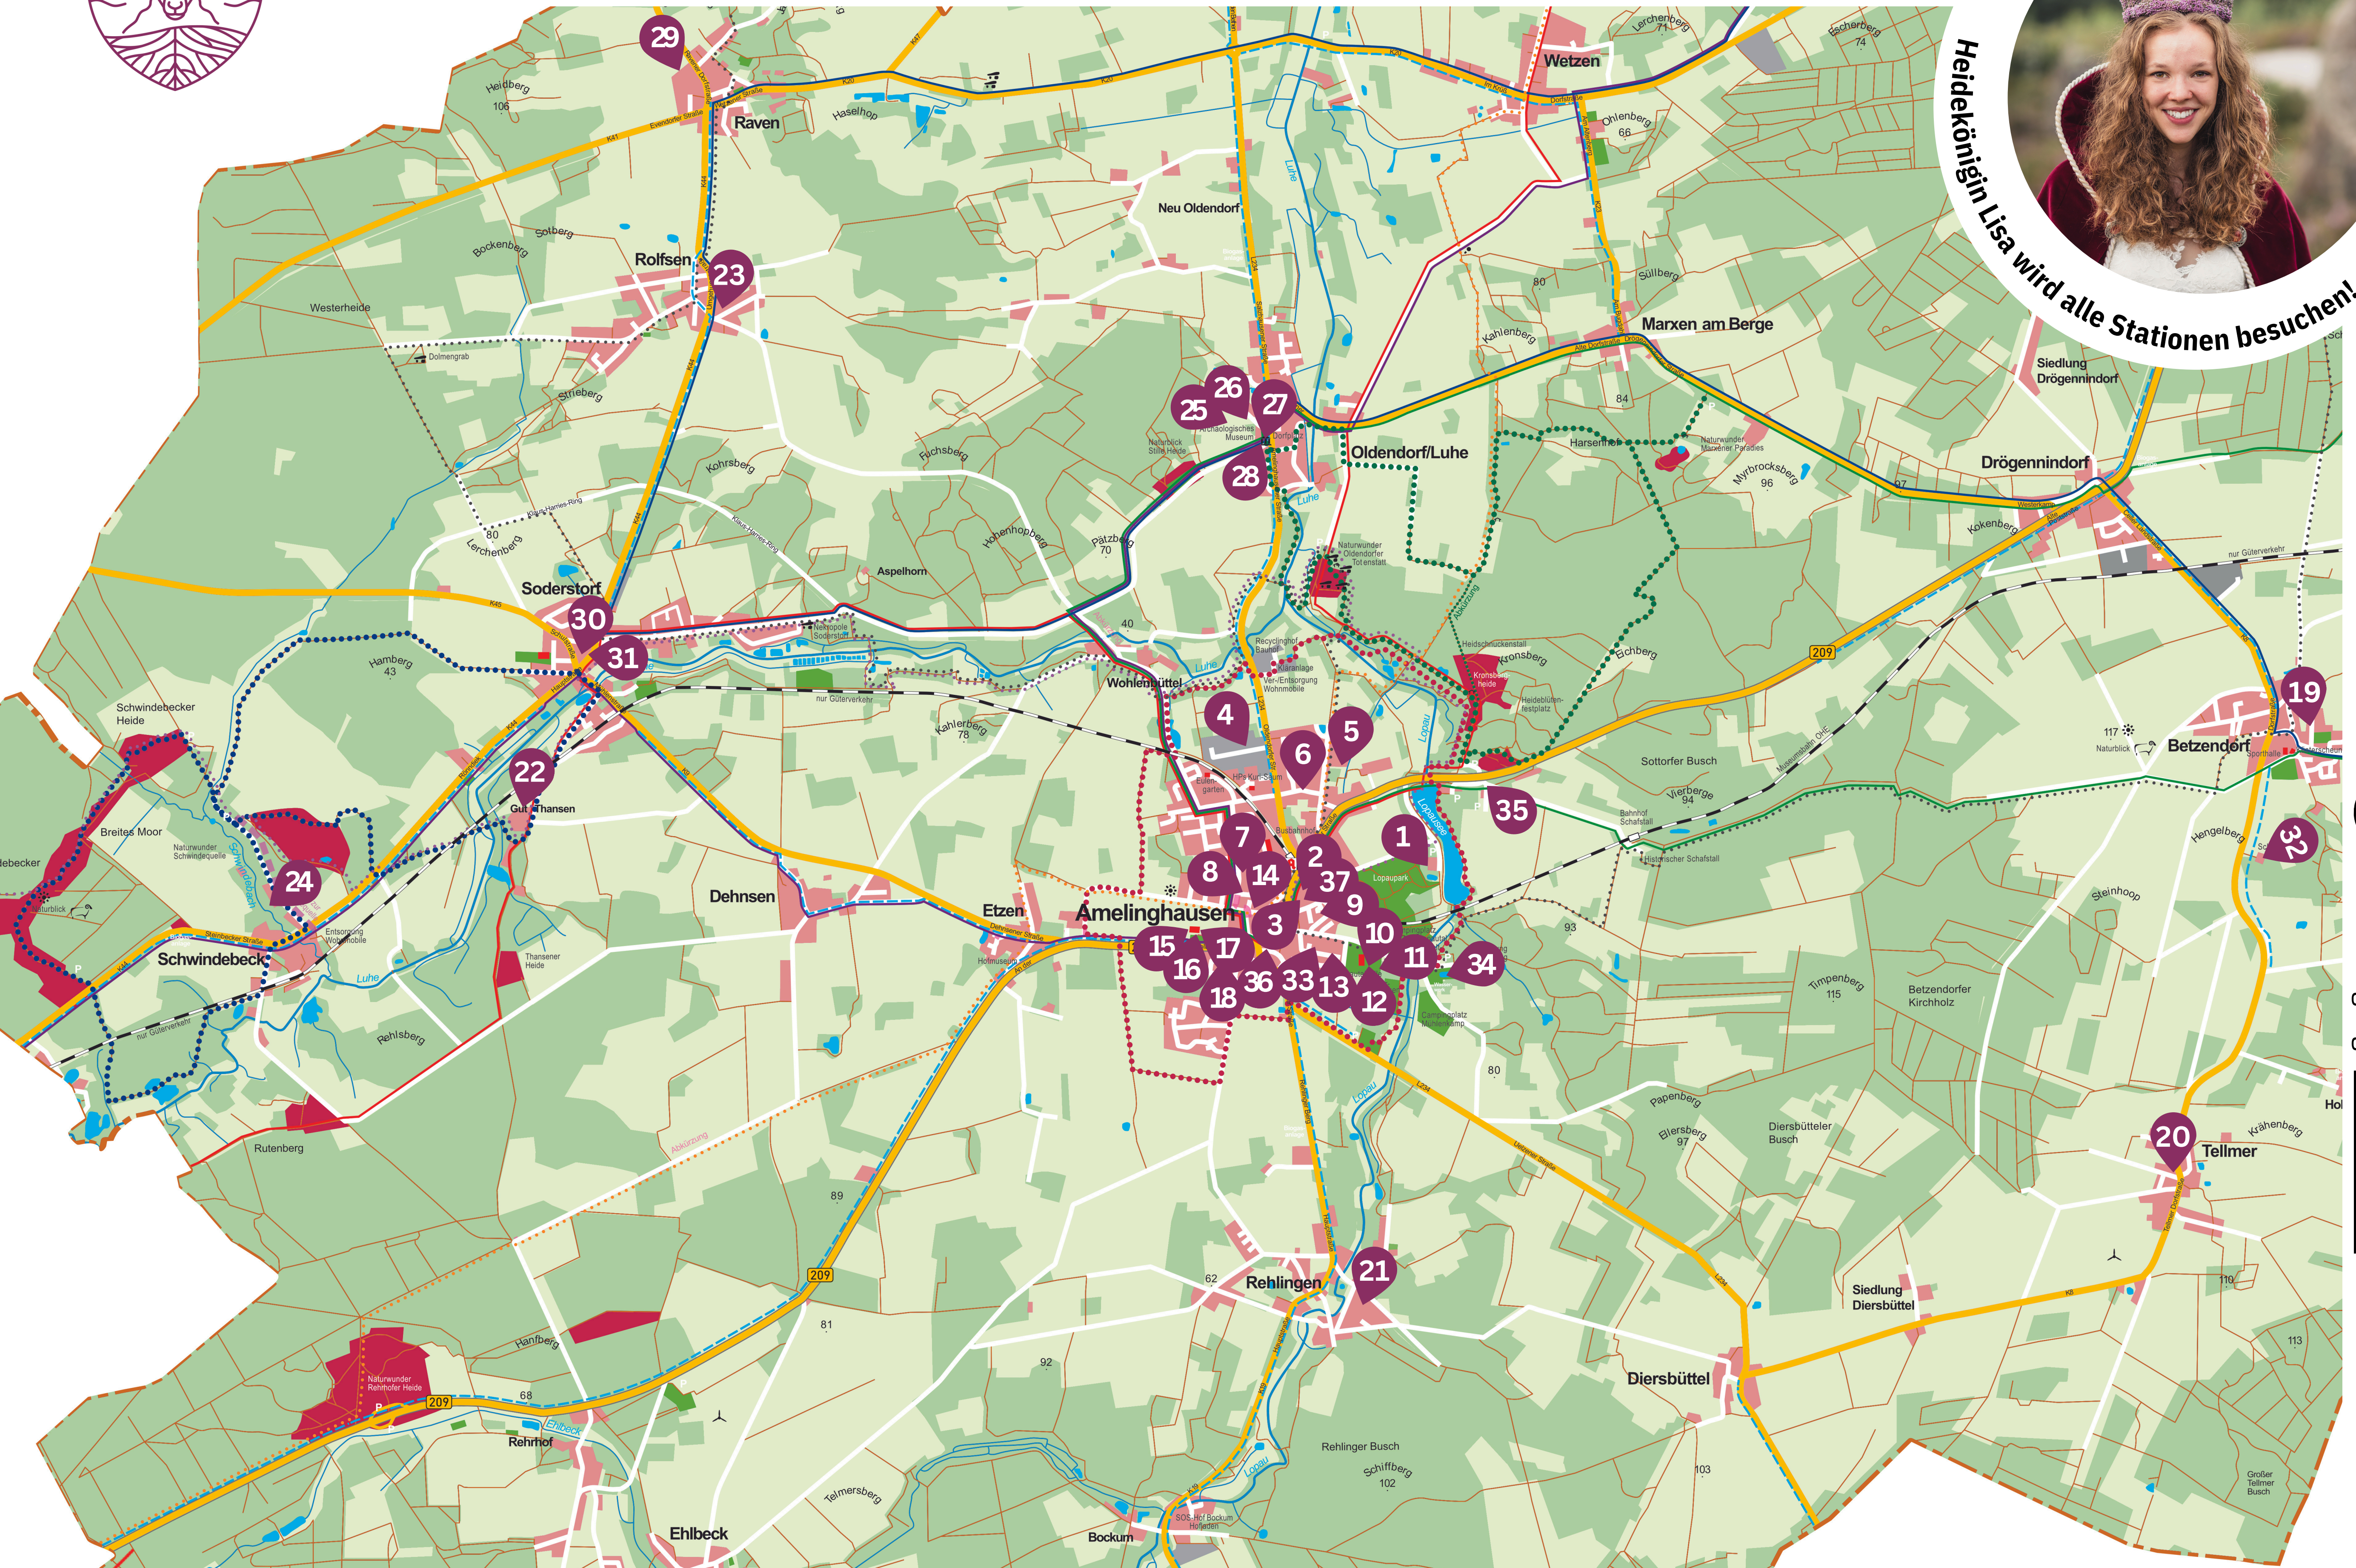

# Landkarte zur Goldene Landpartie am 8. Juni 2024

Heidekönigin Lisa wird alle Stationen besuchen!

Bei Fragen stehen wir gerne unter folgender Nummer zur Verfügung: [04132 920943](tel:04132920943)

1. **Frühshoppen mit Blasmusik (11:00-13:00 Uhr)** - Die Fidelen Lopautaler - Café Seestübchen, Amelinghausen
2. **“Kult-Schnucki”**: **Holzchnucken gestalten und erwerben, Treckerkutschfahrt und Malaktion für Kinder** - RegioKult e.V. - Pferdewiese Garbers, Amelinghausen
3. **Blasorchesterauftritt (15:00-16:30 Uhr)** - Blasorchester MTV Amelinghausen - Pferdewiese Garbers, Amelinghausen
4. **Tag der offenen Tür** - Tischlerei SOS Hof Bockum - Oldendorfer Straße, Amelinghausen
5. **Garten-Café mit Süßem und Herzhaftem und kleiner Mitmachaktion für Kinder (ab 12:00 Uhr)** - Am/Im Pavillon des Bauckhofes, Amelinghausen
6. **50 Jahre plattdeutsches Theater, 50 Jahre Sottorf, Bierwagen der Heideböcke**- Theatergruppe der Heideböcke - Hof Petersen, Im Dorfe 2, Amelinghausen
7. **Tag der offenen Tür der Freiwilligen Feuerwehr Amelinghausen** - An'n Sprüttenhus 5, Amelinghausen
8. **“Europa bunt - von Ländern, Menschen und Geschichten” Reisereportage, Cafeteria, Verlosungen** - Hans Hedder Bürgerstiftung/Unser Lädchen e.V. - Amelinghaus
9. **Offene Werkstatt und Verkauf “Kreatives aus Schrott”** - Hermann Chodzinski - Koppelweg 3, Amelinghausen
10. **Kinderolympiade (13:00-15:00 Uhr)** - MTV und TC Amelinghausen - Tennisplatz, Amelinghausen
11. **Sommersause für Kinder (11:00-14:00 Uhr)** - Geschäftsbereich Bildung und Soziales - Lopautalhalle, Amelinghausen
12. **Vorstellung des FC Heidetal** (Fußballjugend, Herrenfußball, Schiedsrichter) - FC Heidetal - Sportplatz “Zum Lopautal”
13. **Boule-Turnier** - Seniorentreff Amelinghausen e.V. - Mehrgenerationenpark, Amelinghausen
14. **Infos zu Bienen und Produkten aus der Imkerei, Honigverkauf, Kaffee, Muffins** - David Krause - Jungfernstieg 8, Amelinghausen
15. **Infostand und Vorführungen aus der ersten Hilfe und dem Katastrophenschutz des DRK** - Hippolit-Kirche, Amelinghausen
16. **Infostand SoVD mit Glücksrad** - Hippolit-Kirche, Amelinghausen
17. **Rikschatour** - PiA e.V. - ab Hippolit-Kirche, Amelinghausen
18. **Chorauftritt (14:00-17:00 Uhr)** - Heidesänger - Grätsch’s Gasthof, Amelinghausen (Gastronomie ist geöffnet)
19. **Kultur im Grünen (Ausstellung, Konzert und Köstlichkeiten) (11:00-18:00 Uhr)** - Cornelia Woitun und weitere - Immhoop 8, Betzendorf
20. **Geselligkeit für Jung und Alt: Boulespiel, vielfältiger Spielplatz, Kaffee und Kuchen** - Dorfverein Tellmer - Dorfplatz Hanstedter Weg Tellmer
21. **Offenes Atelier mit Kunstausstellung und Lesung (12:00-16:00 Uhr)** - H.A. Finke, J. Kulp, I. Gottschlich - Dorfgemeinschaftshaus, Rehlingen
22. **BBQ, Getränke und spaßiger Eventbaustein** - Gut Thansen, Soderstorf
23. **“Das Laedchen” hat geöffnet** - Umgehungsstraße/auf dem Hof von Firma Schaefer - Soderstorf
24. **Lila Laune Picknick zum vor Ort verzehren oder Mitnehmen** - Frau Harms Kaffeehaus, Schwindebeck
25. **Yogastunde für Anfänger (11:00-12:00 Uhr)** - Yoga-Vielfalt Nicole Dahle - Dörphus, Oldendorf
26. **Tag der offenen Tür: Präsentation und Ausprobieren der sportlichen Disziplinen der Feuerwehr und des Schützenvereins Oldendorf/Luhe (12:00-16:00 Uhr)** - Schützenhaus Oldendorf/Luhe.
27. **Chorauftritt (13:00-15:00 Uhr)** - Gemischter Chor Amelinghausen e.V. - Archäologischen Museum, Oldendorf/Luhe.
28. **Tag der offenen Tür des Archäologischen Museums Oldendorf/Luhe** - Museum Oldendorf/Luhe .
29. **Garten-Café und Ausstellung “Dreierlei”** - Kamelottas Café, Raven
30. **“Soderstorfer Vielfalt” (11:00-17:00 Uhr)** Kunsthandwerkermarkt, Spielleuteorchester TONart, Feuerwehr zum Anfassen, Imbiss, Flohmarkt, Lichtpunktschießen, Rikschatouren, Kaffee, Kuchen, Kinderschminken, Mühlenbräu - Zum Sportzentrum 4, Soderstorf
31. **Ausstellung von Kunstwerken und Fotokunst-Aktion** - andersHEIDE-atelier - Zum Sportzentrum 4, Soderstorf
32. **Mitmachprogramm des Schützenvereins Betzendorf und Umgebung e.V.** - Schützengrund Betzendorf
33. **Oldtimer-Ausstellung, Kaffee und Kuchen** - Landjugend Amelinghausen - Parkplatz Grundschule Amelinghausen
34. **Wettschwimmen im Waldbad (in unterschiedlichen Alterskategorien) (12:00-16:00 Uhr)** - Waldbad Amelinghausen - Zum Lopautal 30, Amelinghausen
35. **"ACH DU GRÜNE NEUNE"**: **Informatives über Wildkräuter, Unkrautbowle, Tannenlimo und leckeres aus Wildkräutern** - WaldKräuterey - Auf der Kalten Hude 4, Amelinghausen
36. **Fotografieausstellung und Kameratechnik vom 19. Jh. bis heute** - Jochen Sollmann - Bäckerstraße 10, Amelinghausen
37. **Infostand und Präsentation der Fahrzeuge** - Bürgerbus Amelinghausen e.V. - Pferdewiese Garbers, Amelinghausen