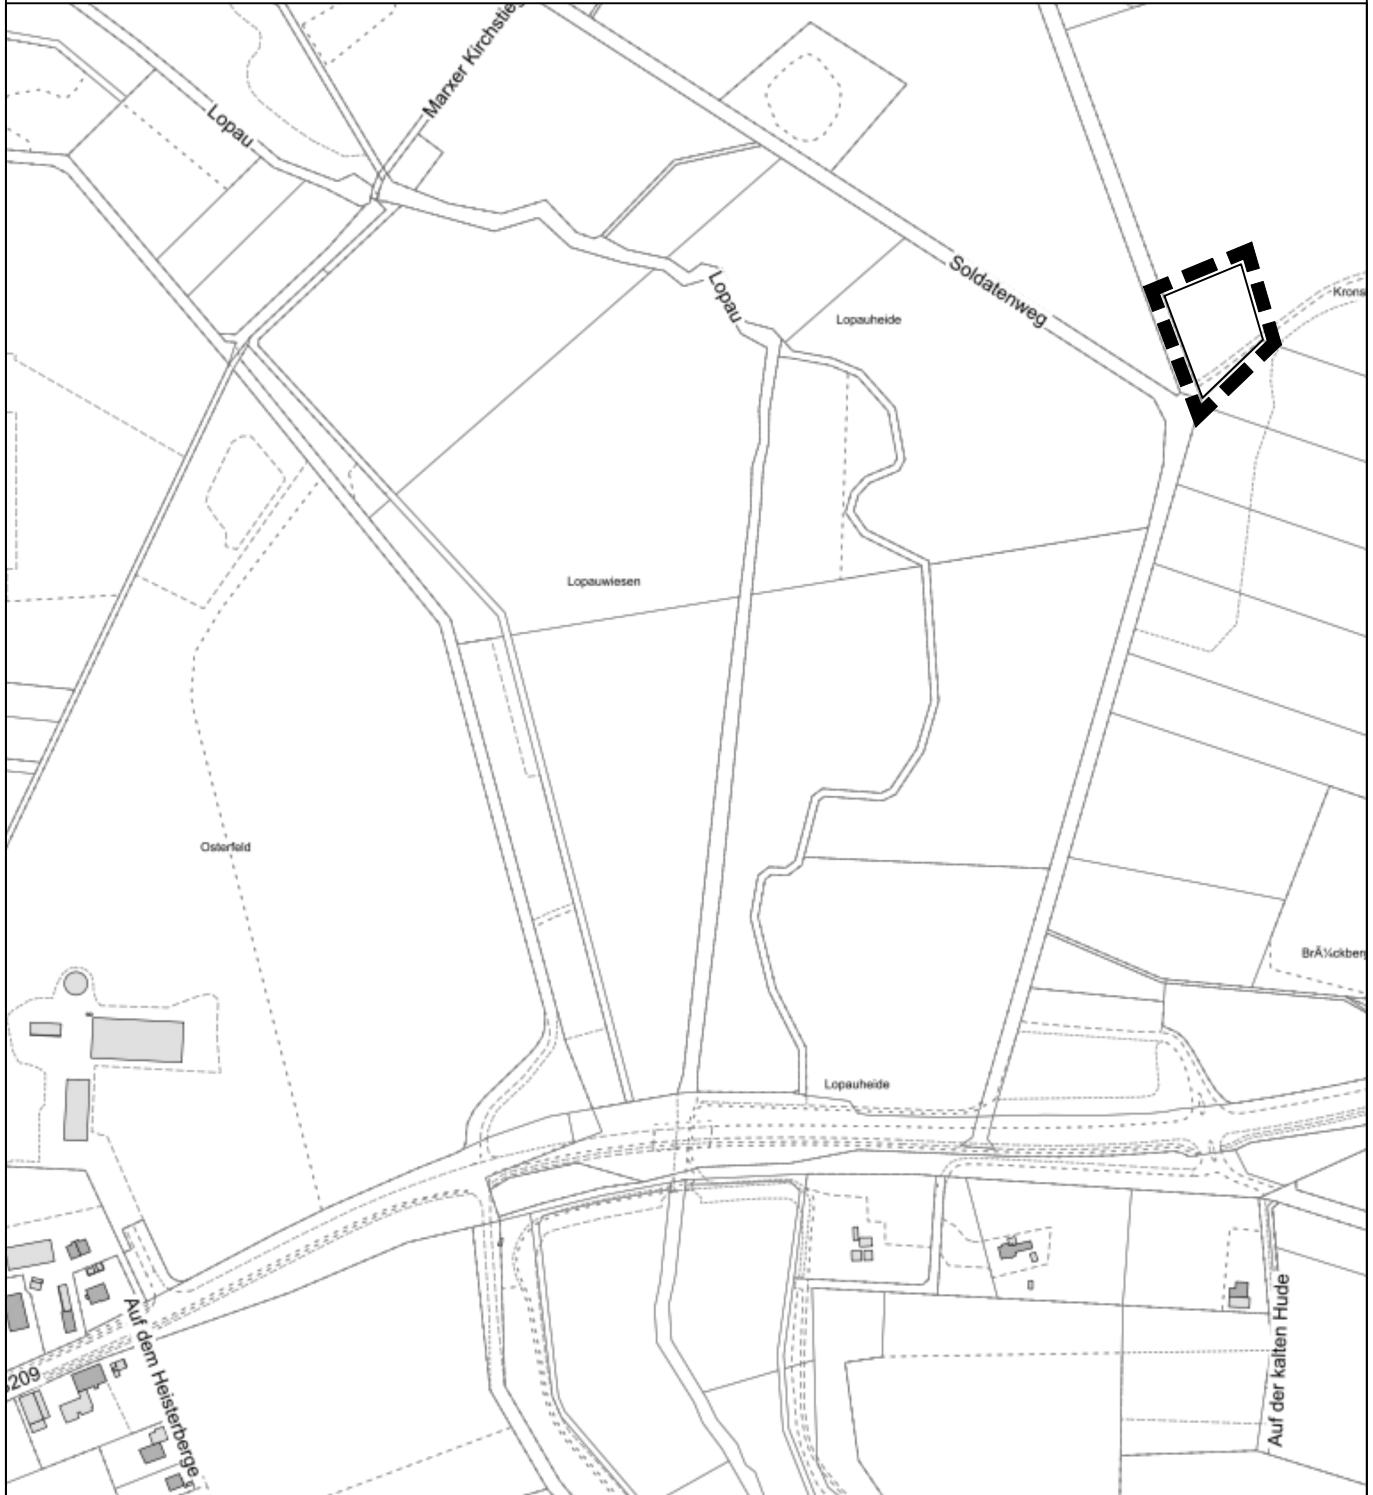

Gemeinde Amelinghausen

Landkreis Lüneburg

Bebauungsplan Nr. 43 „Naherholungsgebiet Kronsbergheide“

Übersichtsplan

Stand: Februar 2024

M. 1 : 5.000

Grenze des räumlichen Geltungsbereichs des Bebauungsplans
(§ 9 Abs. 7 BauGB)