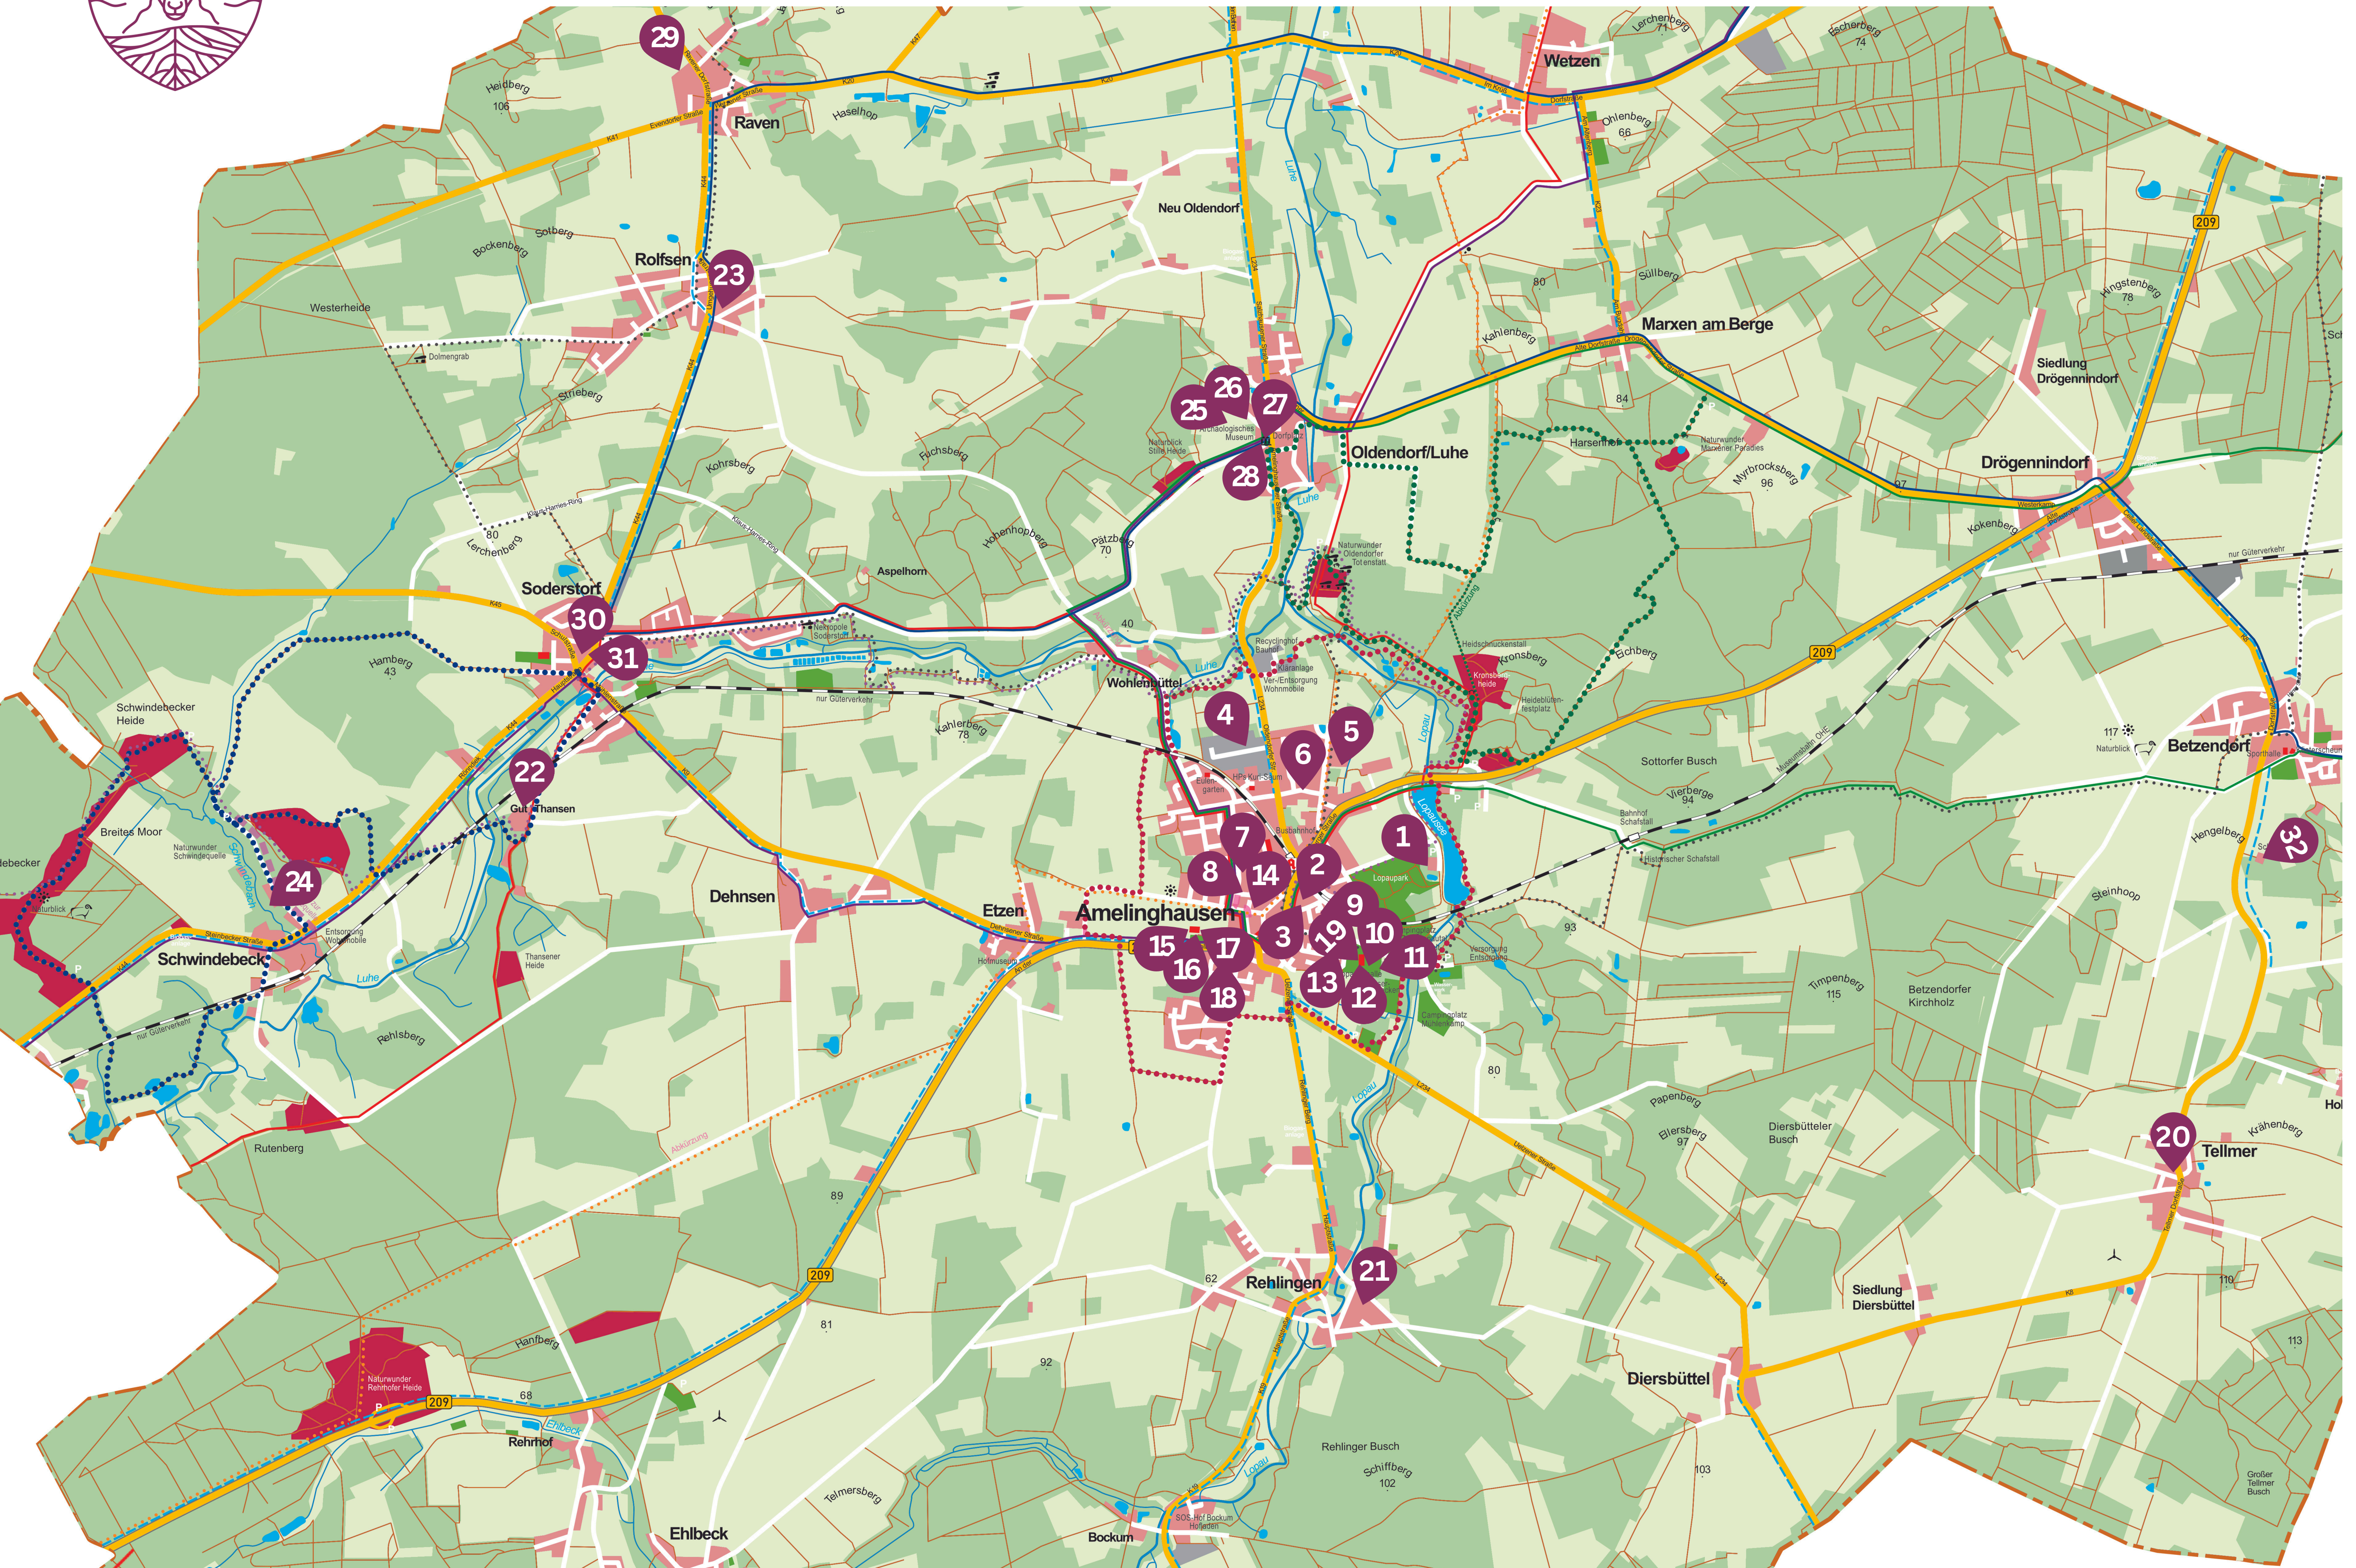

# Landkarte zur Goldene Landpartie

Bei Fragen stehen wir gerne unter folgender Nummer zur Verfügung: [04132 920943](tel:04132920943)

1. **Frühshoppen mit Blasmusik 11-13Uhr** - Die Fidelen Lopautaler - Café Seestübchen, Amelinghausen
2. **“Bock auf Schnucki”**: **Holzschafe gestalten, Treckerkutschfahrt und Bastelaktion für Kinder** - RegioKult e.V. - Pferdewiese Gabers, Amelinghausen
3. **Blasorchesterauftritt** - Blasorchester MTV Amelinghausen - Pferdewiese Garbers, Amelinghausen (15-16:30Uhr)
4. **Tag der offenen Tür** - Tischlerei SOS Hof Bockum - Oldendorfer Straße, Amelinghausen
5. **Bauckhof**- Bauckhof, Amelinghausen
6. **50 Jahre plattdeutsches Theater, 50 Jahre Sottorf, Getränke** - Theatergruppe der Heideböcke - Hof Petersen, Im Dorfe 2, Amelinghausen
7. **Tag der offenen Tür der Freiwilligen Feuerwehr Amelinghausen** - An'n Sprüttenhus 5, Amelinghausen
8. **“Europa bunt - von Ländern, Menschen und Geschichten” Reisereportage, Cafeteria, Verlosungen** - Hans Hedder Bürgerstiftung/Unser Lädchen e.V. - Amelinghaus
9. **Offene Werkstatt und Verkauf “Kreatives aus Schrott”** - Hermann Chodzinski - Koppelweg 3, Amelinghausen
10. **Kinderolympiade** - MTV und TC Amelinghausen - Tennisplatz, Amelinghausen (13-15Uhr)
11. **Sommersause für Kinder** - Geschäftsbereich Bildung und Soziales - Lopautalhalle, Amelinghausen
12. **Vorstellung des FC Heidetal** (Fußballjugend, Herrenfußball, Schiedsrichter) - FC Heidetal - Sportplatz “Zum Lopautal”
13. **Boule-Tunier** - Seniorentreff Amelinghausen e.V. - Mehrgenerationenpark, Amelinghausen
14. **Infos zu Bienen und Produkten aus der Imkerei, Honigverkauf, Kaffee, Muffins** - David Krause - Jungfernstieg 8, Amelinghausen
15. **Infostand DRK** - Hippolitkirche, Amelinghausen
16. **Infostand SoVD mit Glücksrad** - Hippolitkirche, Amelinghausen
17. **Rikschatour** - PiA e.V. - ab Hippolitkirche, Amelinghausen
18. **Chorauftritt** - Heidesänger - Grätsch’s Gasthaus, Amelinghausen
19. **FC Heidetal Vorstellung der Sparten (Fußballjugend, Herrenfußball, Schiedsrichter)**- Sportplatz “Zum Lopautal”
20. **Geselligkeit für Jung und Alt** - Dorfverein Tellmer - Dorfplatz Hanstedter Weg Tellmer
21. **Offenes Atelier mit Kunstaustellung und Lesung** - H.A. Finke, J. Kulp, I. Gottschlich - Dorfgemeinschaftshaus, Rehlingen (14-19Uhr)
22. **BBQ, Getränke und spaßiger Eventbaustein** - Gut Thansen, Soderstorf
23. **“Das Laedchen” hat geöffnet** - Umgehungsstraße/auf dem Hof von Firma Schaefer - Soderstorf
24. **Lila Laune Picknick bei Musik und Outdoorspielen** - Frau Harms Kaffeehaus, Schwindebeck
25. **Yogastunde für Anfänger** - Nicole Dahle - Dörphus, Oldendorf (11-12Uhr)
26. **Tag der offenen Tür; Präsentation und Ausprobieren der sportlichen Disziplinen der Feuerwehr und des Schützenvereins Oldendorf/Luhe** - Schützenhaus Oldendorf/L. (ab 11:30Uhr)
27. **Chorauftritt** - Gemischter Chor Amelinghausen e.V. - Museum, Oldendorf/Luhe
28. **Tag der offenen Tür des Museums Oldendorf** - Museum Oldendorf/L.
29. **Garten-Café und Ausstellung “Dreierlei”** - Kamelottas Café, Raven
30. **“Soderstorfer Vielfalt”** - Kunsthandwerkermarkt, Mitmach-Musik, Feuerwehr zum Anfassen, Imbiss Flohmarkt, Lichtpunktschießen, Rikschatouren, Kaffee, Kuchen, Kinderschminken, Mühlenbräu - Zum Sportzentrum 4, Soderstorf
31. **Ausstellung von Kunstwerken und Fotokunst-Aktion** - andersHEIDE-atelier - Zum Sportzentrum 4, Soderstorf
32. **Mitmachprogramm des Schützenvereins Betzendorf und Umgebung e.V.** - Schützengrund Betzendorf