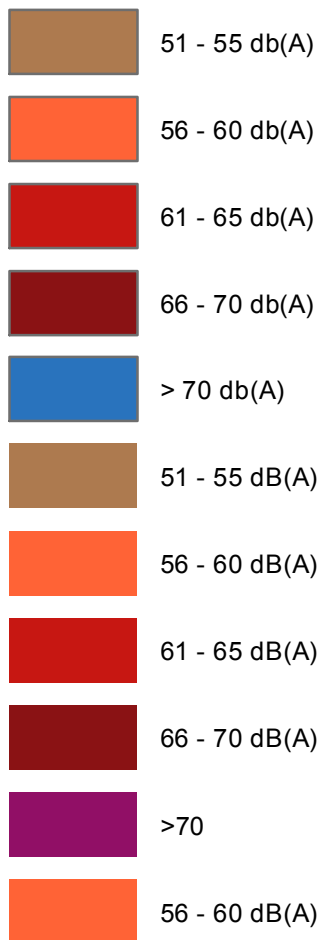

Quelle: Auszug aus den Geobasisdaten des Landesamtes für Geoinformation und Landesvermessung Niedersachsen.

© 2018 

Maßstab: 1:25.000

Datum: 04.06.2018

Legende

Straßenlärm Ln

Pegel

Straßen

Gattung